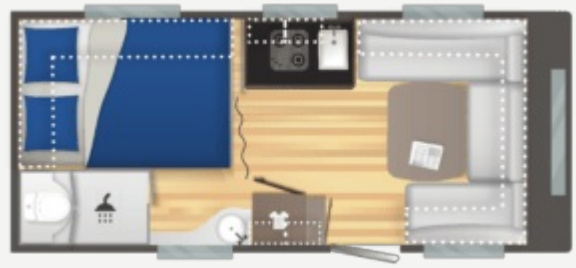

Número de personas	4 plazas
Longitud total con el enganche (m)	6.57m
MMA (kg)*	1300

**A partir de 29.990 €\***

\*Sin incluir gastos de matriculación, sin incluir transporte